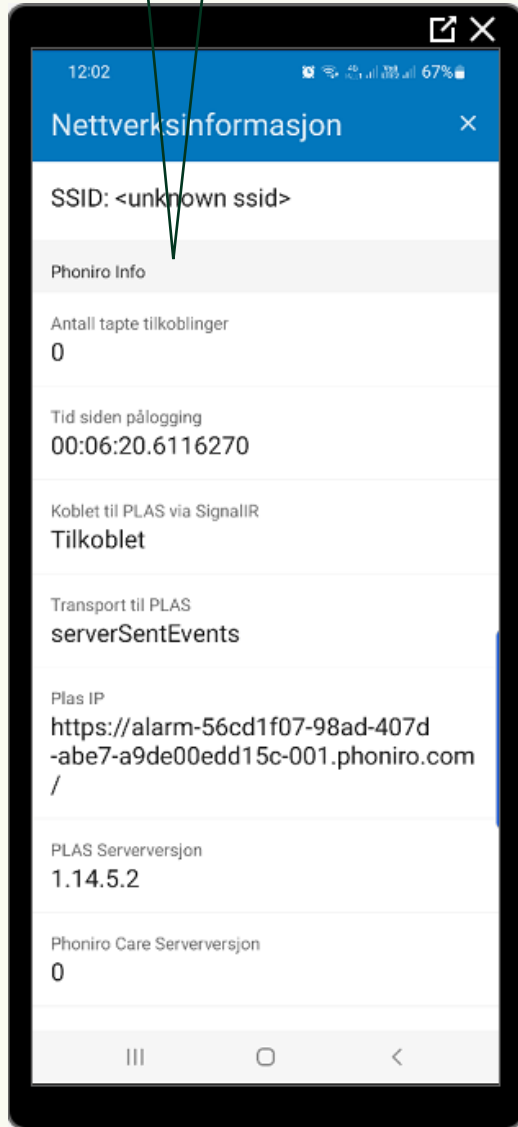

Informasjon/feilsøking

Senior Living

telliv

Noter ned informasjon om WiFi status eller ta skjermdump

Noter ned informasjon om Phoniro info eller ta skjermdump

Trykk på kontroll serverstatus

Trykk på kontroller serverstatus