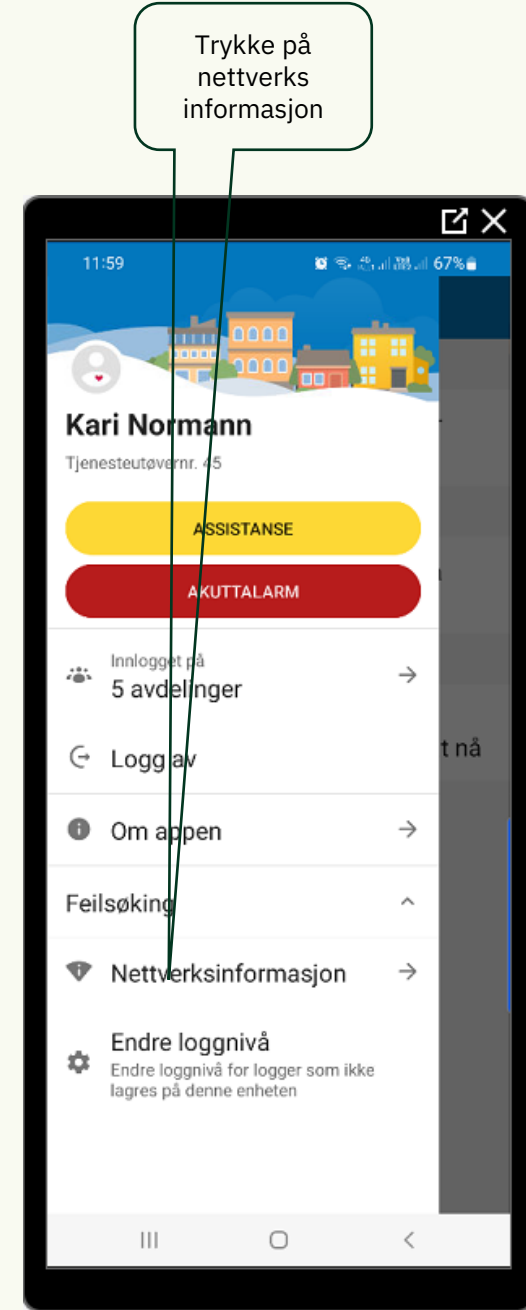

Informasjon/feilsøking

Senior Living

telliv

Noter ned informasjon om WiFi status eller ta skjermdump

Noter ned informasjon om Phoniro info eller ta skjermdump

Trykk på kontroll serverstatus

Trykk på kontroller serverstatus