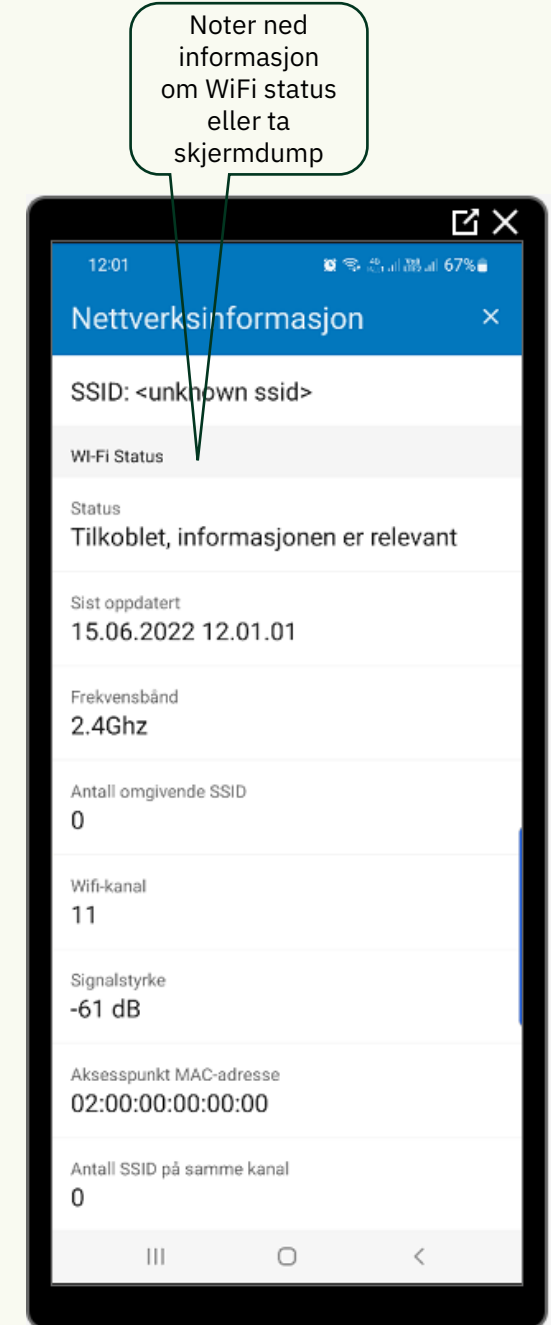

Informasjon/feilsøking

Senior Living

telliv

Noter ned informasjon om WiFi status eller ta skjermdump

Noter ned informasjon om Phoniro info eller ta skjermdump

Trykk på kontroll serverstatus

Trykk på kontroller serverstatus

Alle lamper skal lyse grønt, rapportert feil indikasjon