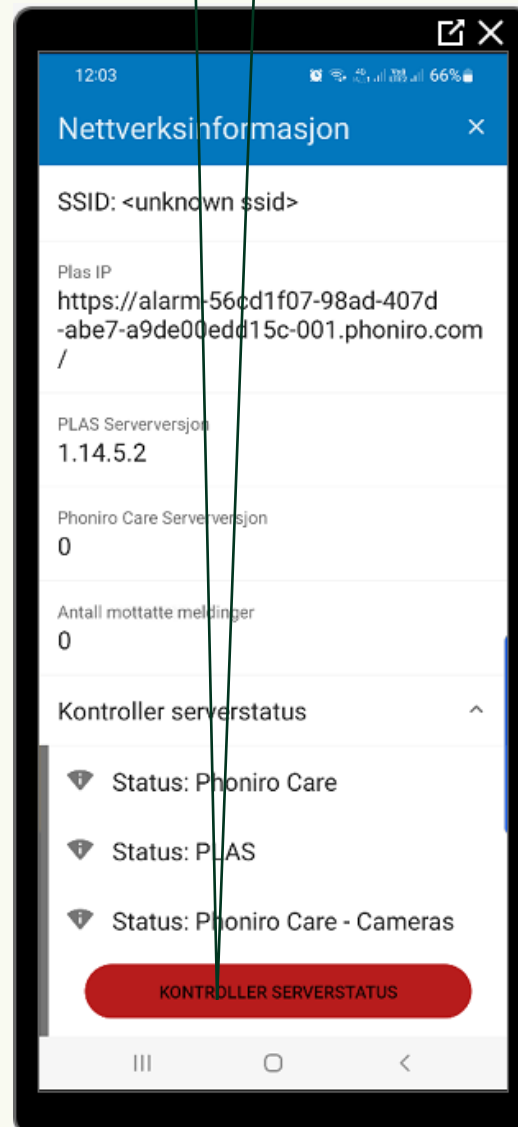

Informasjon/feilsøking

Senior Living

telliv

Noter ned informasjon om WiFi status eller ta skjermdump

Noter ned informasjon om Phoniro info eller ta skjermdump

Trykk på kontroll serverstatus

Trykk på kontroller serverstatus

Alle lamper skal lyse grønt, rapportert feil indikasjon