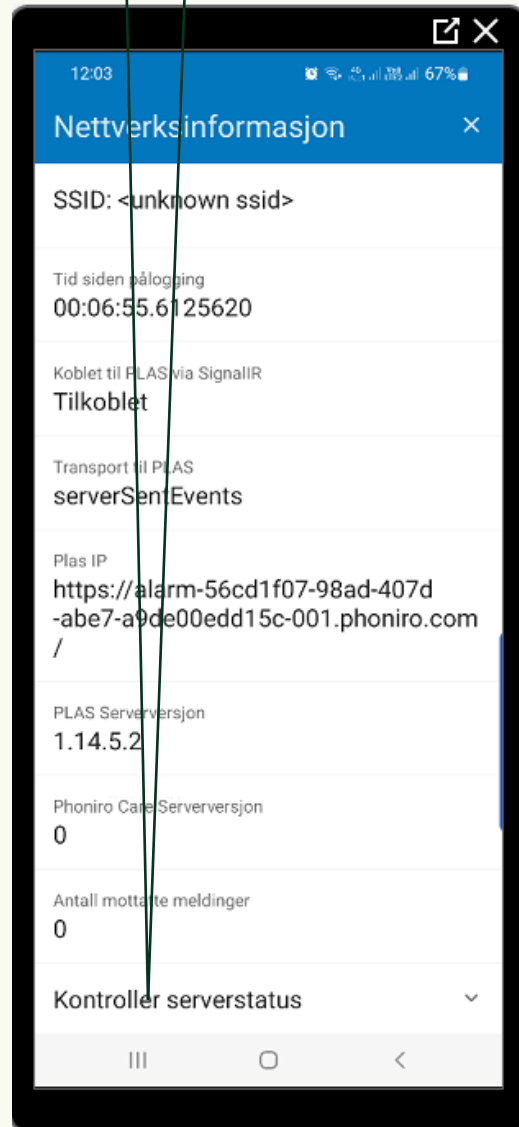

Informasjon/feilsøking

Senior Living

telliv

Noter ned informasjon om WiFi status eller ta skjermdump

Noter ned informasjon om Phoniro info eller ta skjermdump

Trykk på kontroll serverstatus

Trykk på kontroller serverstatus