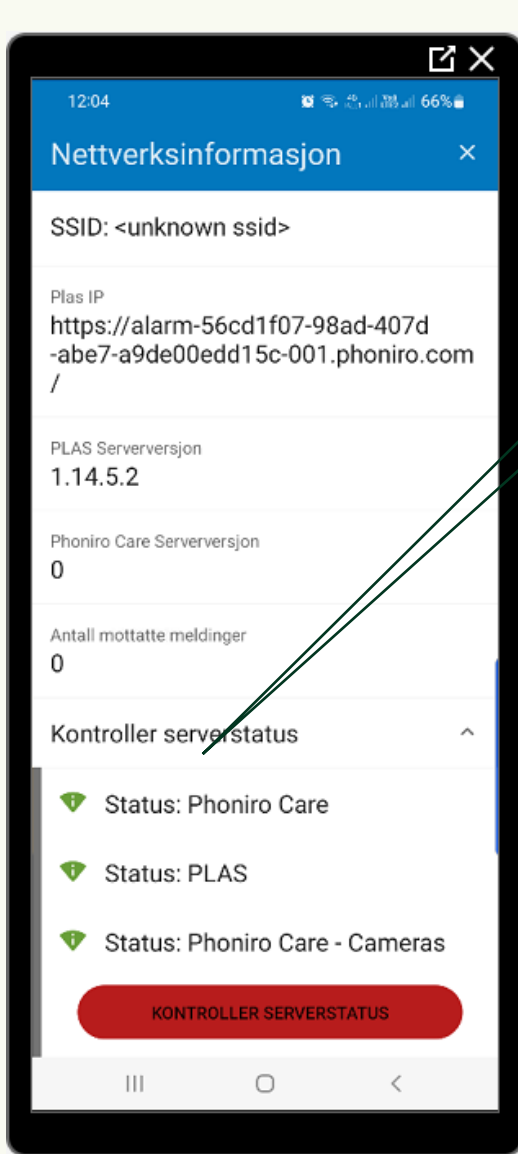

Informasjon/feilsøking

Senior Living

telliv

Noter ned informasjon om WiFi status eller ta skjermdump

Noter ned informasjon om Phoniro info eller ta skjermdump

Trykk på kontroll serverstatus

Trykk på kontroller serverstatus

Alle lamper skal lyse grønt, rapportert feil indikasjon