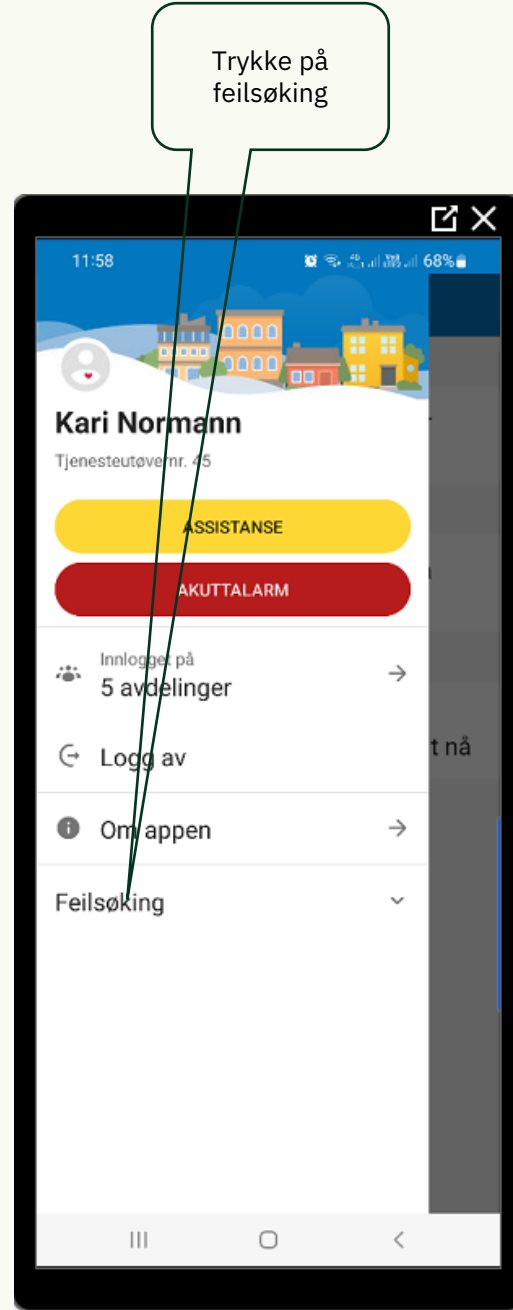

Informasjon/feilsøking

Senior Living

telliv

Noter ned informasjon om WiFi status eller ta skjermdump

Noter ned informasjon om Phoniro info eller ta skjermdump

Trykk på kontroll serverstatus

Trykk på kontroller serverstatus